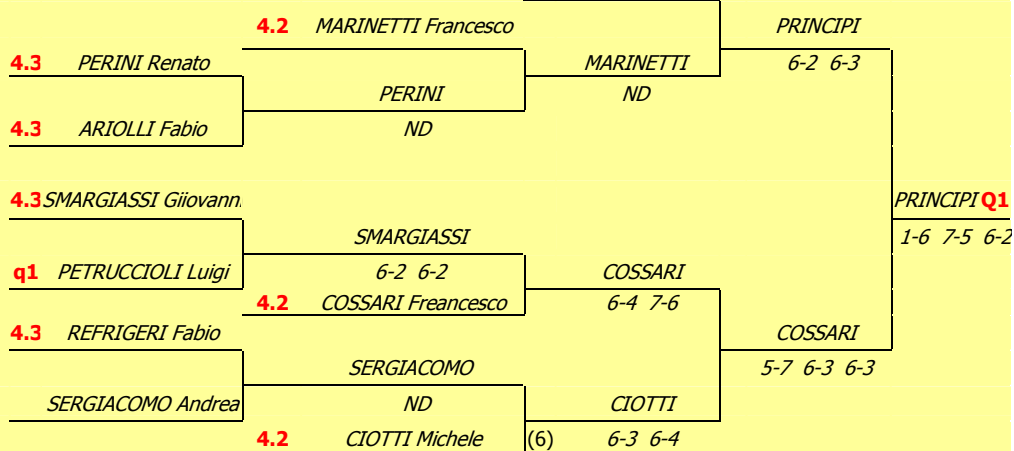

SALARIA TENNIS TOUR 2011 - 3^a e 4^a CAT. M.

TAPPA CT MONTEROTONDO ASD 3 - 18 SETTEMBRE 2011

SEZIONE 4.3 - 4.2 - 4.1 ISCRITTI N°32 di cui Q.E. N° 5 - 4.3 N° 15 - 4.2 N° 10 - 4.1 N° 2
TESTE DI SERIE N° 6 QUALIFICATI USCENTI N° 3

4.1 PRINCIPI Marco (1)