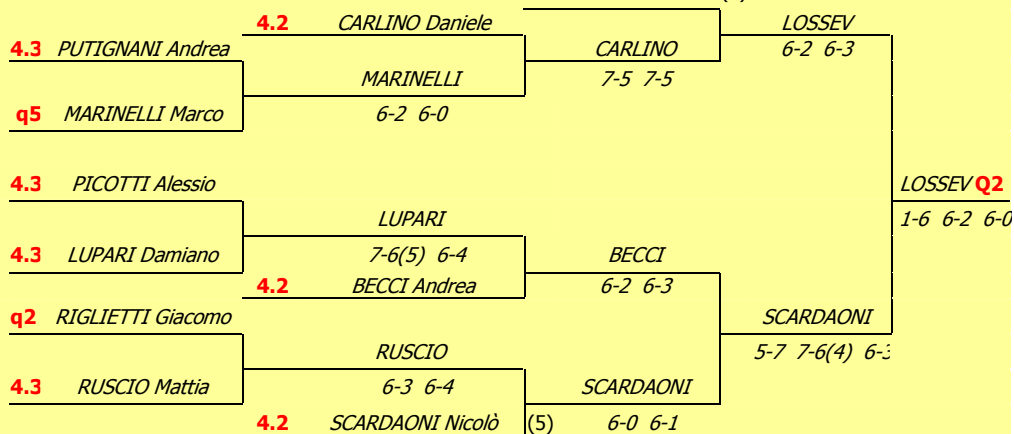

4.1 LOSSEV Petr (2)