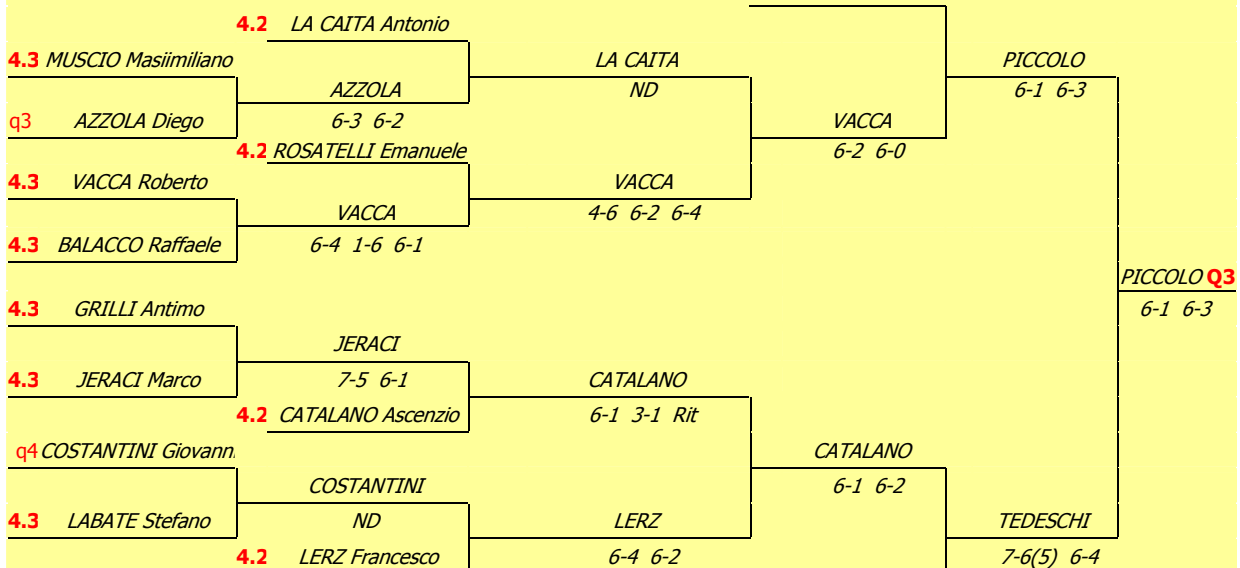

# SALARIA TENNIS TOUR 2011 - 3<sup>a</sup> e 4<sup>a</sup> CAT. M.

TAPPA CT MONTEROTONDO ASD 3 - 18 SETTEMBRE 2011

SEZIONE 4.3 - 4.2 - 4.1 ISCRITTI N°32 di cui Q.E. N° 5 - 4.3 N° 15 - 4.2 N° 10 - 4.1 N° 2  
TESTE DI SERIE N° 6 QUALIFICATI USCENTI N° 3

**4.1** PRINCIPI Marco (1)

**4.1** LOSSEV Petr (2)

**4.1** PICCOLO Stefano (3)

**4.1** TEDESCHI Simone (4)

IL GIUDICE ARBITRO